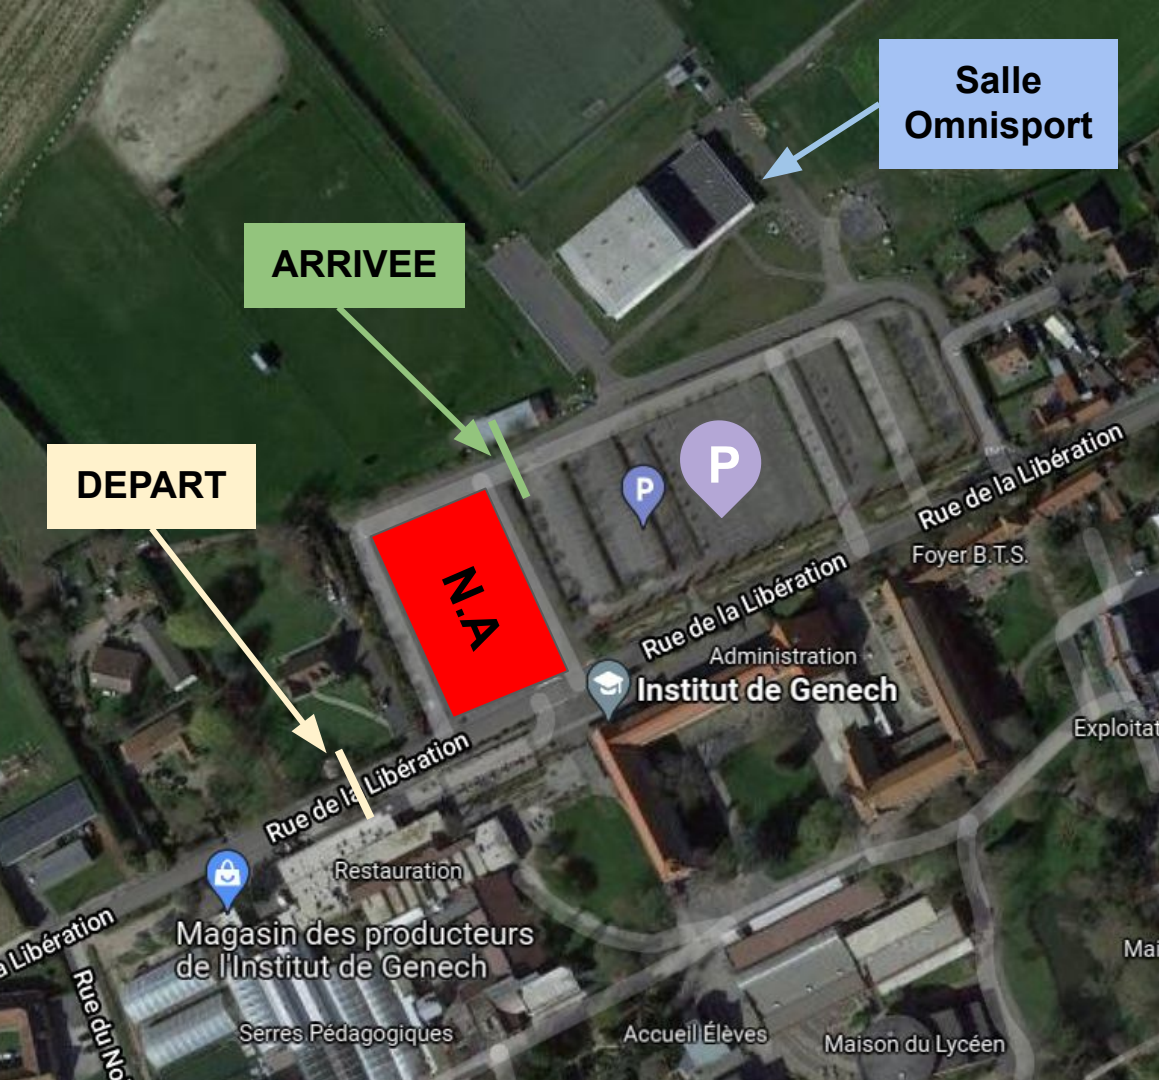

Village Départ/Arrivée
Foulées de Genech
13 Mars 2022

N.A

Stationnement
Non Autorisé

P

Parking
Attention Fermé
de 9h00 à 11h00

**Salle
Omnisport**

Inscription &
Retrait Dossard