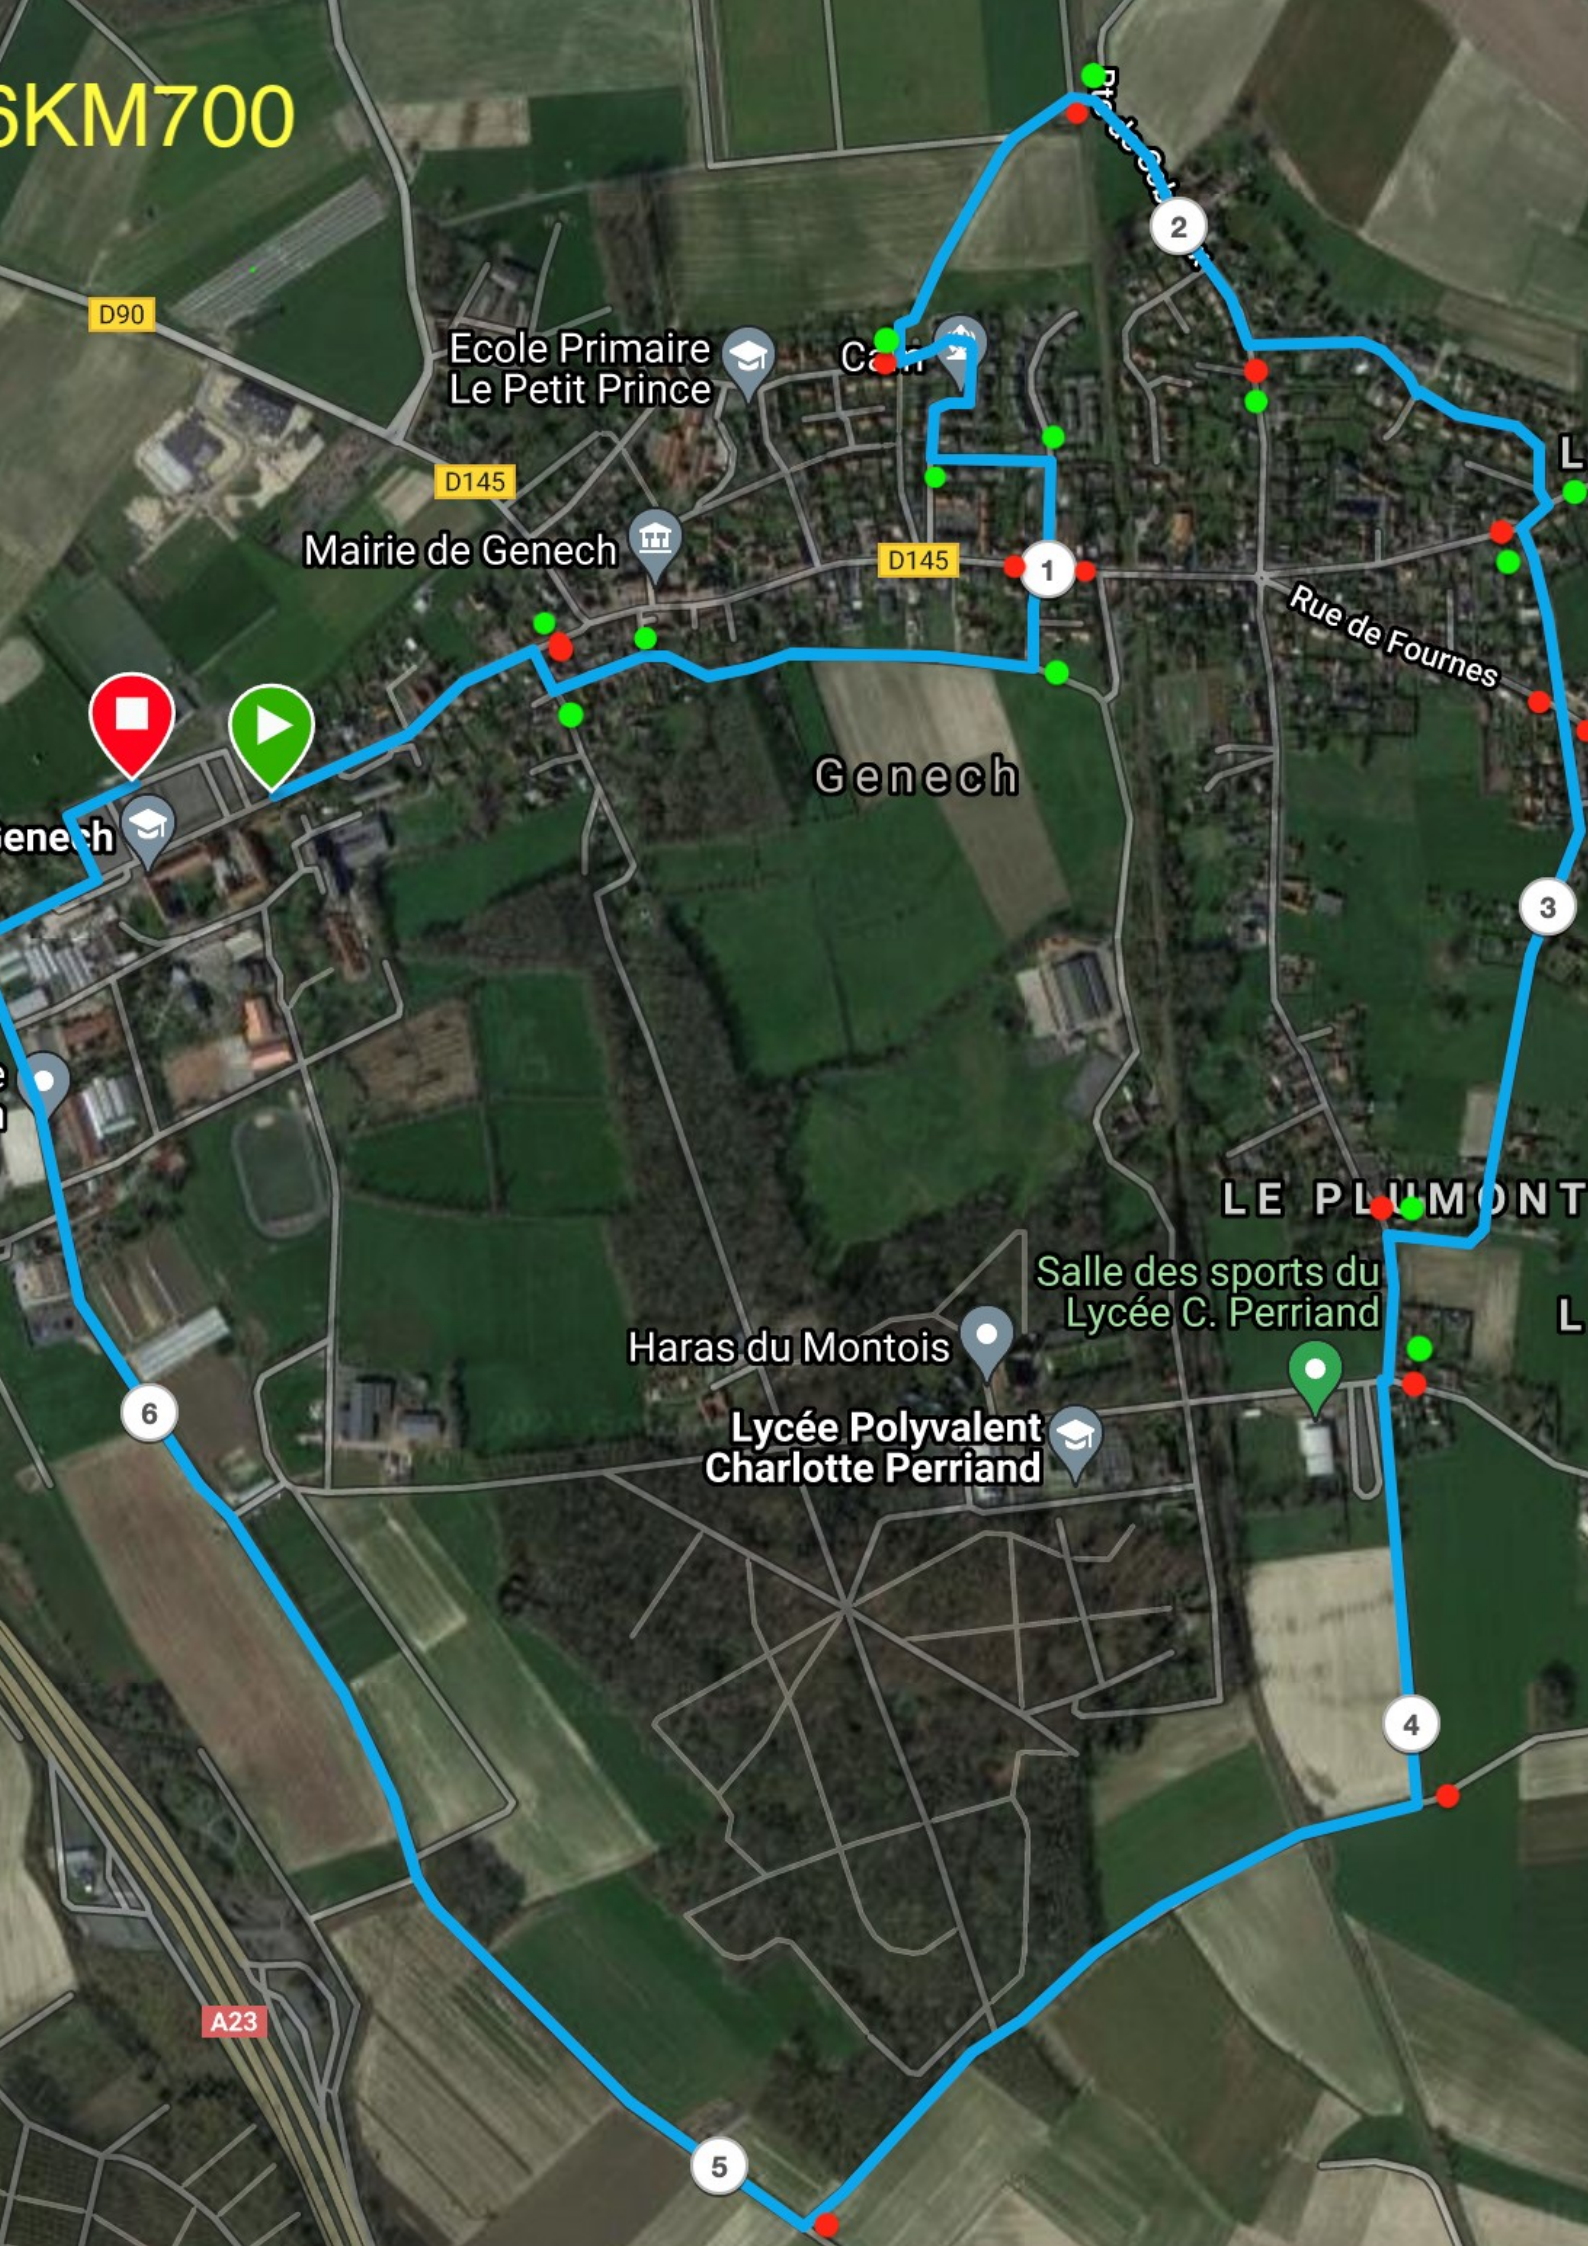

6KM700

D90

D145

D145

Mairie de Genech

Ecole Primaire
Le Petit Prince

Genech

Rue de Fournes